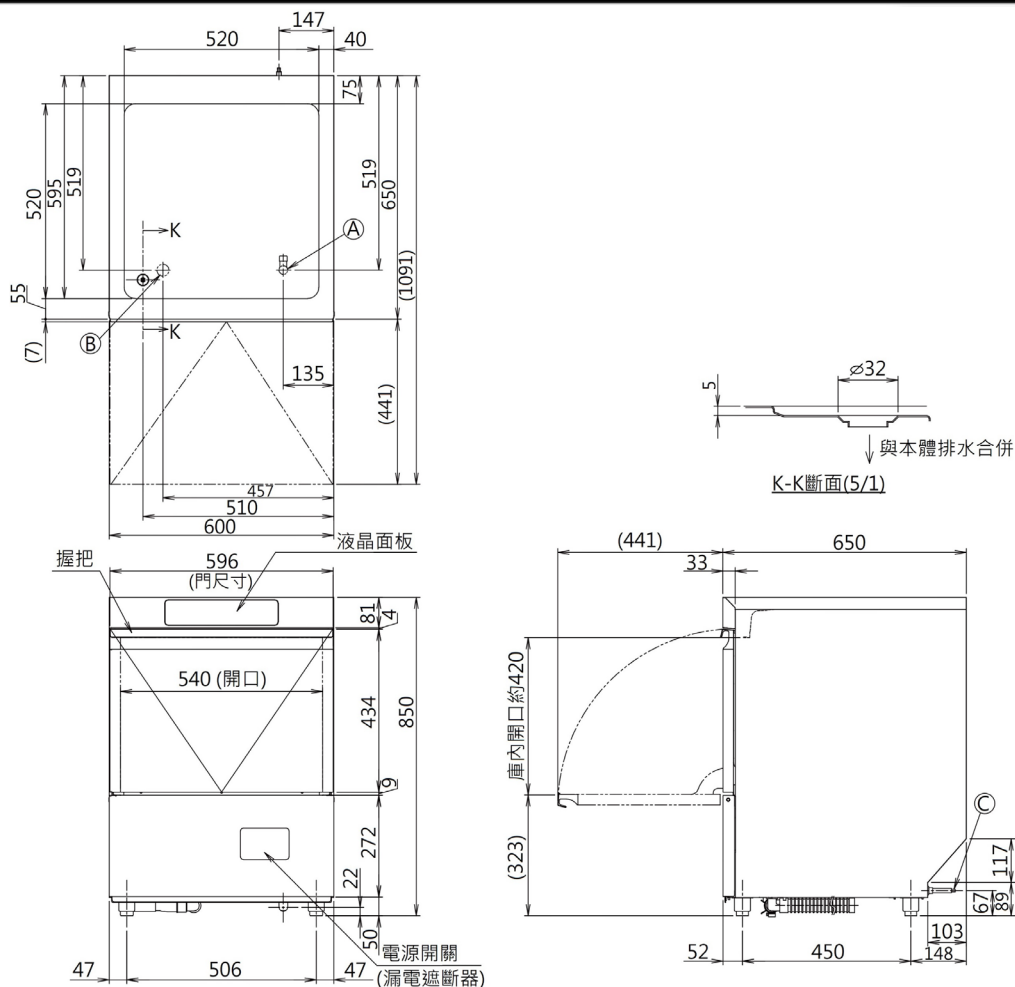

## 1 超大開口

- 尺寸 : W600×D650×H850 ( mm )
- 庫內開口高度 : H420 ( mm )
- 洗碗機的高度和深度加大，確保庫內開口空間。
- 長60cm的餐具，也能放進去輕鬆洗淨。

## 2 高溫洗淨

- 洗淨時間：標準122秒
- 耗水量 : 2.2L/次
- 洗淨能力：29籃/小時
- 上下的清洗臂皆可輕易拆卸清潔。
- 廣角沖水噴頭，不只餐具，連庫內天花板也能徹底沖洗。

## 產品規格

|      |                              |
|------|------------------------------|
| 機型   | JWE-400TUC3-TR               |
| 尺寸   | 寬600×深650×高850mm (開口420mm)   |
| 電源   | 三相200V 60Hz 容量5.1kVA (14.8A) |
| 消費電力 | 555W (最大4575W)               |
| 水槽容量 | 清洗槽：15L、沖洗槽：4.8L             |
| 加熱功率 | 清洗槽：1020W、沖洗槽：3000W          |
| 耗水量  | 2.2L/次                       |
| 洗淨時間 | 標準：122秒 (29籃/小時)             |
| 洗淨方式 | 上下迴轉噴射方式 (清洗泵浦400W、沖洗泵浦100W) |
| 進水溫度 | 需約60°C以上                     |
| 其他說明 | 日本原裝進口                       |